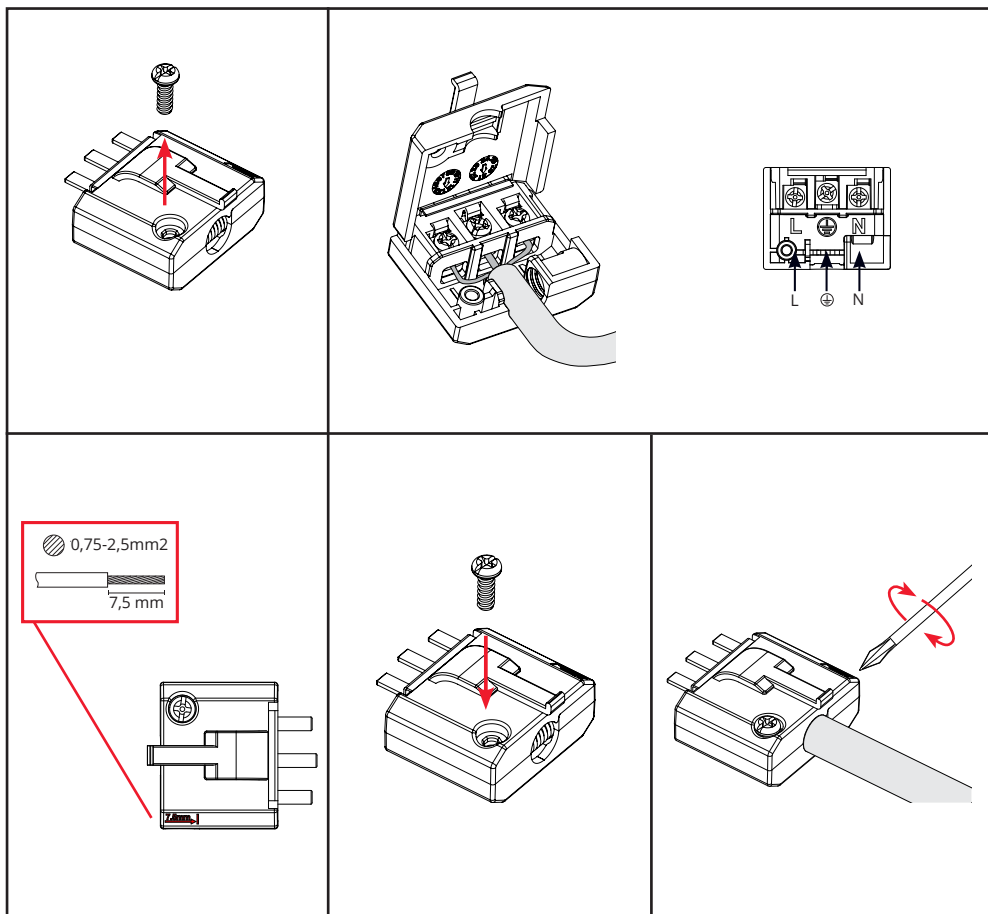

DCL plugg DCL plugg DCL plug

250V~, 6A

NORWAY

SG Armaturen AS

Skytterheia 25
N-4790 Lillesand

Tel: +47 37 50 03 00
firmapost@sg-as.no
www.sg-as.no

SWEDEN

SG Armaturen AB
Tel: +46 31 81 71 10
info@sg-ab.se
www.sg-ab.se